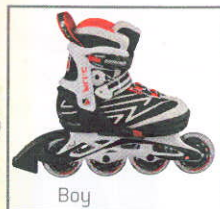

stuf
SKATERHELM

- Belüftung
- größenverstellbar
- CE-geprüft
- Gr. 54/58, 58/62cm
- 1002156

statt **34,95**
24,95

stuf
SCHÜTZERSET

- BASIC
- schlagfeste Kunststoffkappe
 - Hand-, Ellbogen und Knieschutz
 - inkl. Netzbeutel
 - für 4-8 Jahre
 - 1000776

statt **19,95** **9,95**

KAPUZENSWEATER
ESSENTIAL

- organische Baumwolle
- Metallic Swoosh-Print
- Gr. S-XL
- 2002644

statt **40,-**
34,95

stuf

SOFTSKATE

- 10.1
- ABEC 3-Lager
 - PU-Casted Rollen
 - 72/78x24mm
 - Composite Nylon-Schiene
 - belastbar bis 90kg
 - Gr. 37-44
 - 3000464

statt **89,95**

49,95

SHIRT

- DRIFIT
- Funktionsmaterial
 - Swoosh-Print
 - Gr. S-XL
 - 2002639

statt **20,-**
16,95

CAPRIHOSE
TRAINING

- Stretchmaterial
- Swoosh-Stick
- Gr. S-XL
- 2002640

statt **24,-**
19,95

größenverstellbar

stuf

SOFTSKATE

- 20.1ALU
- Alu-Chassis
 - ABEC 5-Lager
 - PU-Casted Rollen
 - 80/84x24mm
 - Gummistopper
 - belastbar bis 100kg
 - Gr. 37-42
 - 3000460

statt **119,95**

69,95

stuf
SOFTSKATE